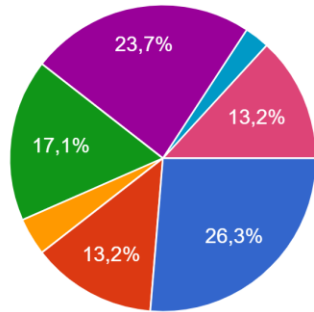

Mezun olduğunuz lise türü aşağıdakilerden hangisidir?

76 yanıt

- Anadolu Lisesi
- Anadolu İmam Hatip Lisesi
- Fen Lisesi
- Mesleki ve Teknik Anadolu Lisesi
- Sosyal Bilimler Lisesi
- Diğer

Kayıtlı olduğunuz bölüm Yükseköğretim Kurumları Sınavı(YKS) tercih listenizde kaçınıcı sıradaydı?

76 yanıt

- 1-2
- 3-4
- 5-6
- 7-8
- 9-10
- Diğer

Bu bölümü seçmenizdeki temel neden aşağıdakilerden hangisidir?

76 yanıt

- Bölüm mezunlarının iyi iş olanaklarına sahip olması
- En çok istediğim bölüm olması
- Bölüm mezunlarının toplumda saygın bir yeri olması
- Aile, arkadaş veya öğretmen tavsiyesi
- YKS puanımın bu bölüm için yeterli olması
- Bilgisayara olan ilgim
- Matematiğe olan ilgim