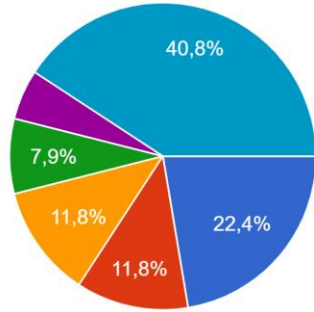

Mezun olduğunuz lise türü aşağıdakilerden hangisidir?

76 yanıt

- Anadolu Lisesi
- Anadolu İmam Hatip Lisesi
- Fen Lisesi
- Mesleki ve Teknik Anadolu Lisesi
- Sosyal Bilimler Lisesi
- Diğer

Kayıtlı olduğunuz bölüm Yükseköğretim Kurumları Sınavı(YKS) tercih listenizde kaçınıcı sıradaydı?

76 yanıt

- 1-2
- 3-4
- 5-6
- 7-8
- 9-10
- Diğer

Bu bölümü seçmenizdeki temel neden aşağıdakilerden hangisidir?

76 yanıt

- Bölüm mezunlarının iyi iş olanaklarına sahip olması
- En çok istediğim bölüm olması
- Bölüm mezunlarının toplumda saygın bir yeri olması
- Aile, arkadaş veya öğretmen tavsiyesi
- YKS puanımın bu bölüm için yeterli olması
- Bilgisayara olan ilgim
- Matematiğe olan ilgim