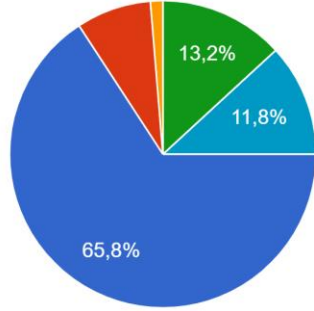

Mezun olduğunuz lise türü aşağıdakilerden hangisidir?

76 yanıt

- Anadolu Lisesi
- Anadolu İmam Hatip Lisesi
- Fen Lisesi
- Mesleki ve Teknik Anadolu Lisesi
- Sosyal Bilimler Lisesi
- Diğer

Kayıtlı olduğunuz bölüm Yükseköğretim Kurumları Sınavı(YKS) tercih listenizde kaçınıcı sıradaydı?

76 yanıt

- 1-2
- 3-4
- 5-6
- 7-8
- 9-10
- Diğer

Bu bölümü seçmenizdeki temel neden aşağıdakilerden hangisidir?

76 yanıt

- Bölüm mezunlarının iyi iş olanaklarına sahip olması
- En çok istediğim bölüm olması
- Bölüm mezunlarının toplumda saygın bir yeri olması
- Aile, arkadaş veya öğretmen tavsiyesi
- YKS puanımın bu bölüm için yeterli olması
- Bilgisayara olan ilgim
- Matematiğe olan ilgim