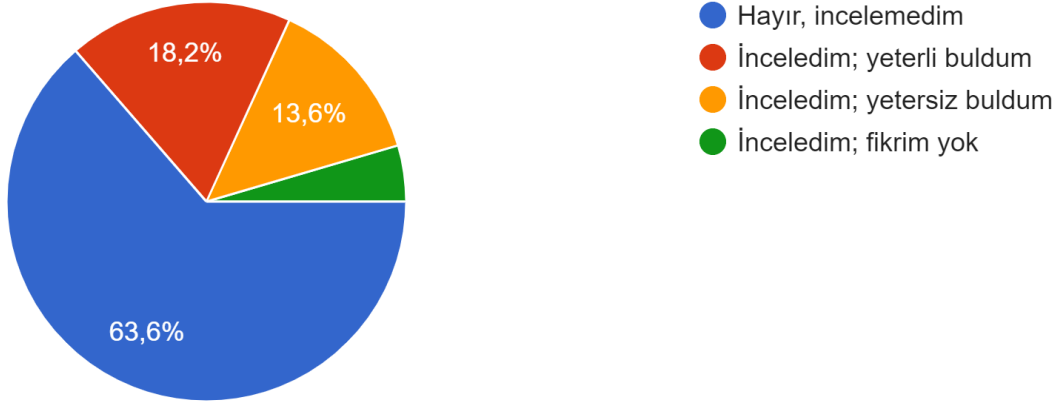

Tercih aşamasında bölümümüzün web sayfasını incelediniz mi? Görüşleriniz nelerdir?

22 yanıt