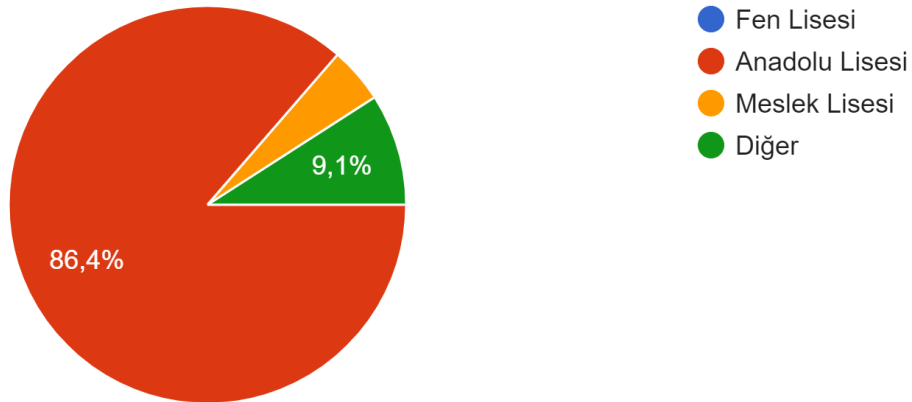

Matematik bölümünü seçmenizdeki neden nedir?

22 yanıt

Kırşehir Ahi Evran Üniversitesi Matematik Bölümünü seçmenizdeki neden nedir?

22 yanıt

Tercih yapmadan önce bu meslek ile ilgili ne düzeyde bilginiz vardı?

22 yanıt

Kendinizi nasıl bir öğrenci olarak tanımlarsınız?

22 yanıt

Üniversite giriş puanınız kaçtır?

22 yanıt

Mezun olduğunuz lise türü

22 yanıt

Bu meslek, mesleki tercihleriniz arasında kaçınıcı sıradadır?

22 yanıt

Üniversite sınavında tercihleriniz arasında Kırşehir Ahi Evran Üniversitesi Matematik Bölümü kaçınıcı tercihinizdi?

22 yanıt

Tercih aşamasında bölümümüzün web sayfasını incelediniz mi? Görüşleriniz nelerdir?