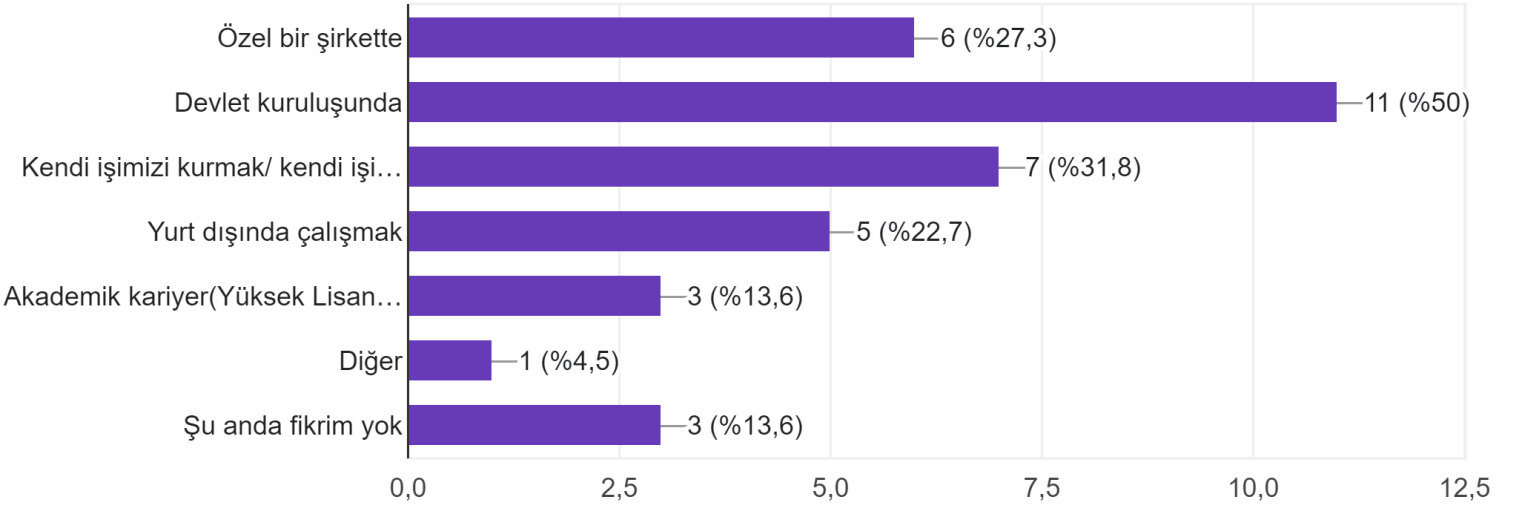

Mezun olduğunuzda nasıl bir kariyer hedefliyorsunuz?

22 yanıt