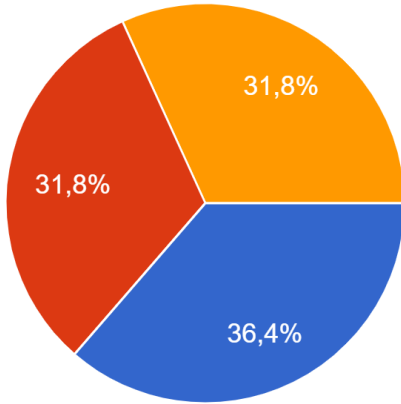

Haftalık ders programının dönem başlamadan bir hafta önce yayınlanması yeterli midir?

22 yanıt

- Yeterli
- Orta
- Yetersiz
- Fikrim yok