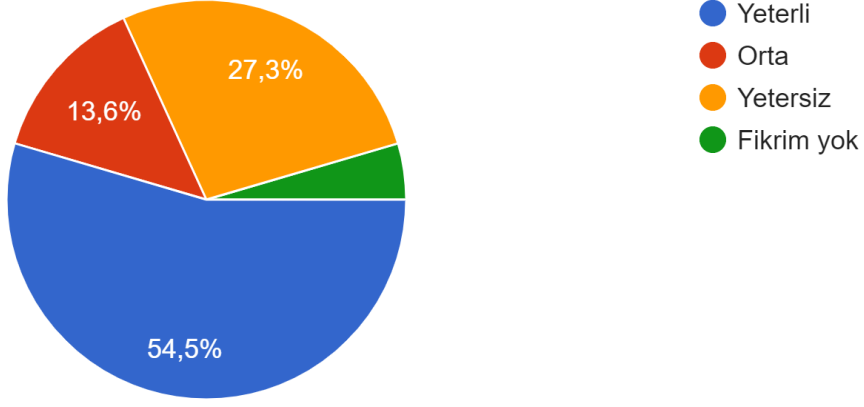

Bölüm öğretim elemanlarının öğrenci danışmanlıkları sizce yeterli midir?

22 yanıt