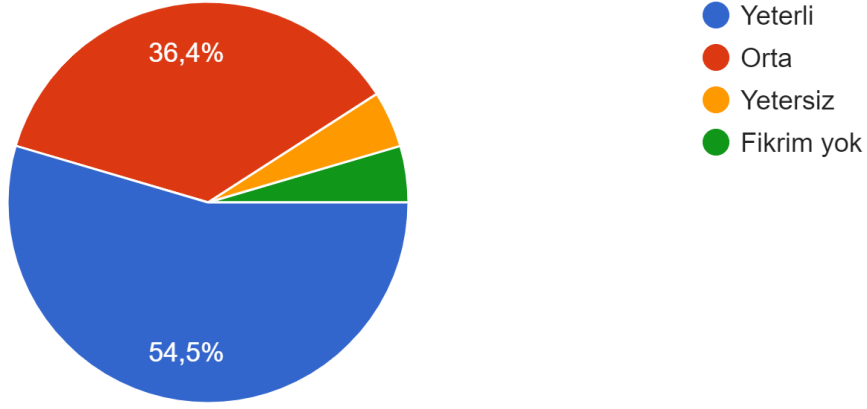

Tercih yapmadan önce bu meslek ile ilgili ne düzeyde bilginiz vardı?

22 yanıt