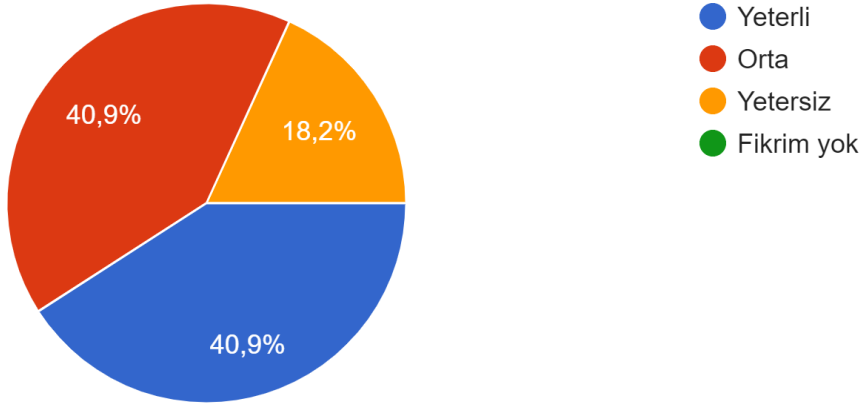

Öğretim elemanı-öğrenci ilişkilerini nasıl değerlendiriyorsunuz?

22 yanıt