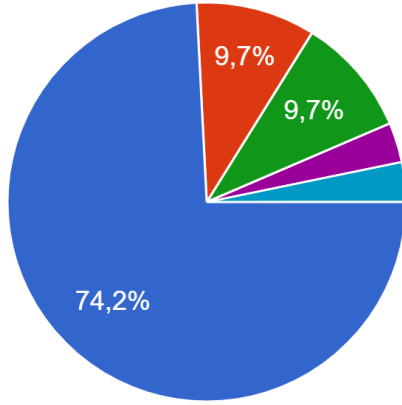

Mezun olduğunuz lise türü aşağıdakilerden hangisidir?

31 yanıt

- Anadolu Lisesi
- Anadolu İmam Hatip Lisesi
- Fen Lisesi
- Mesleki ve Teknik Anadolu Lisesi
- Sosyal Bilimler Lisesi
- Diğer

Kayıtlı olduğunuz bölüm Yükseköğretim Kurumları Sınavı(YKS) tercih listenizde kaçınıcı sıradaydı?

31 yanıt

- 1-2
- 3-4
- 5-6
- 7-8
- 9-10
- Diğer

Bu bölümü seçmenizdeki temel neden aşağıdakilerden hangisidir?

31 yanıt

- Bölüm mezunlarının iyi iş olanaklarına sahip olması
- En çok istediğim bölüm olması
- Bölüm mezunlarının toplumda saygın bir yeri olması
- Aile, arkadaş veya öğretmen tavsiyesi
- YKS puanımın bu bölüm için yeterli olması
- Bilgisayara olan ilgim
- Matematiğe olan ilgim