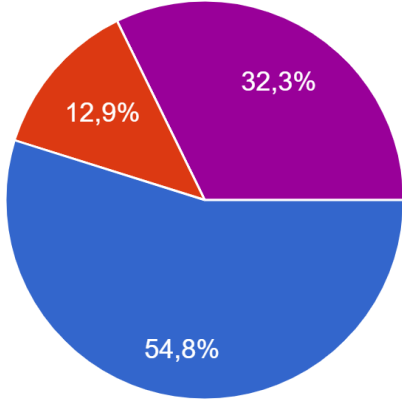

Mezun olduğunuz lise türü aşağıdakilerden hangisidir?

31 yanıt

- Anadolu Lisesi
- Anadolu İmam Hatip Lisesi
- Fen Lisesi
- Mesleki ve Teknik Anadolu Lisesi
- Sosyal Bilimler Lisesi
- Diğer

Kayıtlı olduğunuz bölüm Yükseköğretim Kurumları Sınavı(YKS) tercih listenizde kaçınıcı sıradaydı?

31 yanıt

- 1-2
- 3-4
- 5-6
- 7-8
- 9-10
- Diğer

Bu bölümü seçmenizdeki temel neden aşağıdakilerden hangisidir?

31 yanıt

- Bölüm mezunlarının iyi iş olanaklarına sahip olması
- En çok istediğim bölüm olması
- Bölüm mezunlarının toplumda saygın bir yeri olması
- Aile, arkadaş veya öğretmen tavsiyesi
- YKS puanımın bu bölüm için yeterli olması
- Bilgisayara olan ilgim
- Matematiğe olan ilgim

Kayıtlı olduğunuz bölümden nasıl bir eğitim bekliyorsunuz?

31 yanıt

- Matematik alanında iyi bir eğitim
- Bilgisayar Bilimleri alanında iyi bir eğitim
- Teorik ağırlıklı eğitim
- Uygulama/laboratuvar ağırlıklı bir eğitim
- Teorik eğitimin uygulama çalışmaları ile desteklendiği karma eğitim