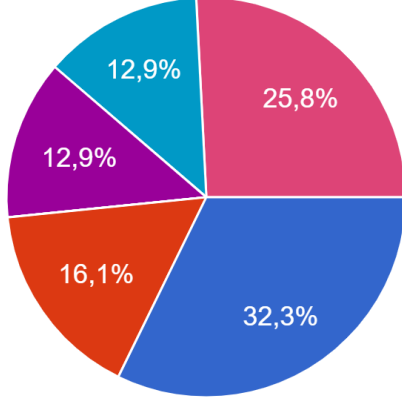

Mezun olduğunuz lise türü aşağıdakilerden hangisidir?

31 yanıt

- Anadolu Lisesi
- Anadolu İmam Hatip Lisesi
- Fen Lisesi
- Mesleki ve Teknik Anadolu Lisesi
- Sosyal Bilimler Lisesi
- Diğer

Kayıtlı olduğunuz bölüm Yükseköğretim Kurumları Sınavı(YKS) tercih listenizde kaçınıcı sıradaydı?

31 yanıt

- 1-2
- 3-4
- 5-6
- 7-8
- 9-10
- Diğer

Bu bölümü seçmenizdeki temel neden aşağıdakilerden hangisidir?

31 yanıt

- Bölüm mezunlarının iyi iş olanaklarına sahip olması
- En çok istediğim bölüm olması
- Bölüm mezunlarının toplumda saygın bir yeri olması
- Aile, arkadaş veya öğretmen tavsiyesi
- YKS puanımın bu bölüm için yeterli olması
- Bilgisayara olan ilgim
- Matematiğe olan ilgim