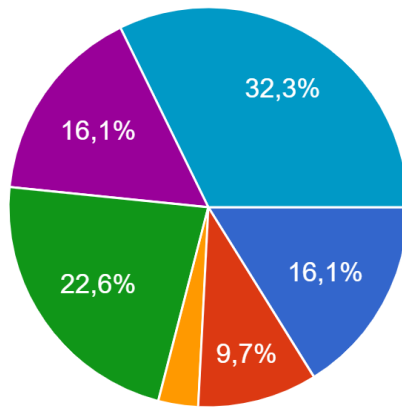

Mezun olduğunuz lise türü aşağıdakilerden hangisidir?

31 yanıt

- Anadolu Lisesi
- Anadolu İmam Hatip Lisesi
- Fen Lisesi
- Mesleki ve Teknik Anadolu Lisesi
- Sosyal Bilimler Lisesi
- Diğer

Kayıtlı olduğunuz bölüm Yükseköğretim Kurumları Sınavı(YKS) tercih listenizde kaçınıcı sıradaydı?

31 yanıt

- 1-2
- 3-4
- 5-6
- 7-8
- 9-10
- Diğer

Bu bölümü seçmenizdeki temel neden aşağıdakilerden hangisidir?

31 yanıt

- Bölüm mezunlarının iyi iş olanaklarına sahip olması
- En çok istediğim bölüm olması
- Bölüm mezunlarının toplumda saygın bir yeri olması
- Aile, arkadaş veya öğretmen tavsiyesi
- YKS puanımın bu bölüm için yeterli olması
- Bilgisayara olan ilgim
- Matematiğe olan ilgim