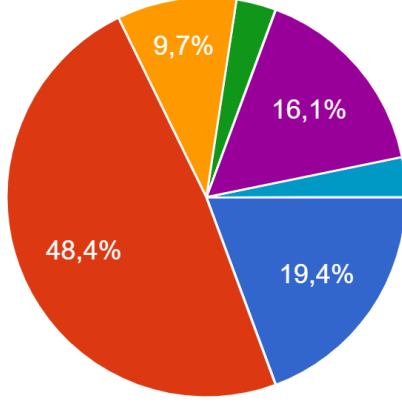

Bölümden mezun olduktan sonra nasıl bir kariyer hedefliyorsunuz?

31 yanıt

- Bilişim sektöründe çalışmak
- Kamuda/Özel öğretim kurumlarında Matematik öğretmeni olarak çalışmak
- Akademisyen olmak
- Bankacı olmak
- Kendi işini kurmak
- Diğer